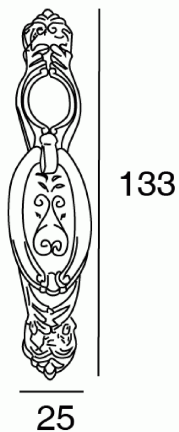

POIGNEES ET BOUTONS > CLASSIQUE > 3294

3294

3294.0133.A

CARACTÉRISTIQUES TECHNIQUES

3294.0133.A

MATIÈRES PREMIÈRES

FINITIONS DISPONIBLES

FINITIONS CLASSIQUES ZAMAK