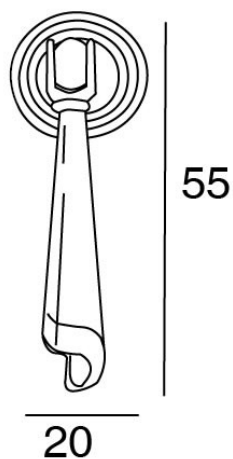

POIGNEES ET BOUTONS > CLASSIQUE > 3712

3712

3712.0055

CARACTÉRISTIQUES TECHNIQUES

3712.0055

MATIÈRES PREMIÈRES

FINITIONS DISPONIBLES

FINITIONS CLASSIQUES ZAMAK