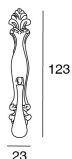

POIGNEES ET BOUTONS > CLASSIQUE > 3761

3761

3761.0123.A

CARACTÉRISTIQUES TECHNIQUES

3761.0123.A

MATIÈRES PREMIÈRES

FINITIONS DISPONIBLES

FINITIONS CLASSIQUES ZAMAK

001 CUERO

002 CUERO PLB

016 PLATA VIEJA

018 COBRE
ENVEJECIDO

FINITIONS LAQUEES POUR METAL

961 COBRE
Eneo

960 ALAZÁN
PINTURA

964 NÍQUEL
SUNA