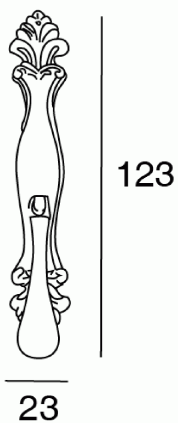

POIGNEES ET BOUTONS > CLASSIQUE > 3761

3761

3761.0123.A

CARACTÉRISTIQUES TECHNIQUES

3761.0123.A

MATIÈRES PREMIÈRES

FINITIONS DISPONIBLES

FINITIONS CLASSIQUES ZAMAK

001 CUERO

002 CUERO PLB

016 PLATA VIEJA

018 COBRE
ENVEJECIDO

FINITIONS LAQUEES POUR METAL

961 COBRE
Eneo

960 ALAZÁN
PINTURA

964 NÍQUEL
SUNA

952 NÍQUEL
VELVETO

959 ORO SOLER

965 ORO RANDE

AUTRES IMAGES

3760.0163.A
3761.0123.A

163/123

28/28