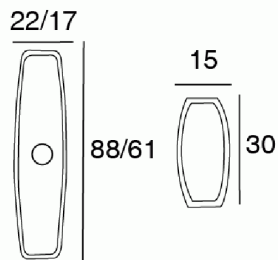

POIGNEES ET BOUTONS > CLASSIQUE > 6685

6685

6685.0098    1684.0030

6685.0061    1684.0030

## CARACTÉRISTIQUES TECHNIQUES

6685.0098    1684.0030

6685.0061    1684.0030