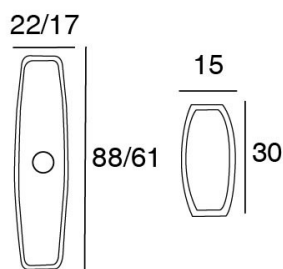

POIGNEES ET BOUTONS > CLASSIQUE > 6685

6685

6685.0098    1684.0030

6685.0061    1684.0030

## CARACTÉRISTIQUES TECHNIQUES

6685.0098    1684.0030

6685.0061    1684.0030