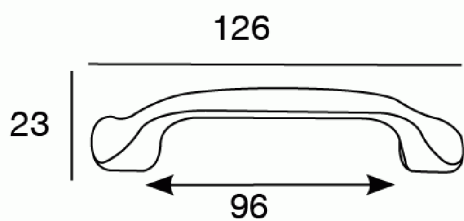

POIGNEES ET BOUTONS > CLASSIQUE > 7479.0096

7479.0096

CARACTÉRISTIQUES TECHNIQUES

7479.0096

MATIÈRES PREMIÈRES

FINITIONS DISPONIBLES

FINITIONS CLASSIQUES ZAMAK

001 CUERO