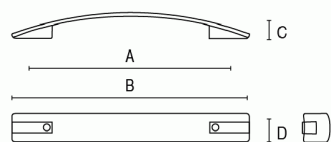

CARACTÉRISTIQUES TECHNIQUES

7391

Ref.	A	B	C	D
7391.0128	128	180	20	22
7391.0192	192	244	25	22