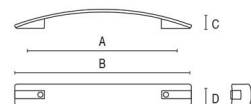

POIGNEES ET BOUTONS > DESIGN Z > 7391

7 3 9 1

CITY

CITY

7391

Ref.	A	B	C	D
7391.0128	128	180	20	22
7391.0192	192	244	25	22

CARACTÉRISTIQUES TECHNIQUES

7391

Ref.	A	B	C	D
7391.0128	128	180	20	22
7391.0192	192	244	25	22

MATIÈRES PREMIÈRES

FINITIONS DISPONIBLES

FINITIONS CLASSIQUES ZAMAK

002 CUERO PLB

016 PLATA VIEJA

FINITIONS ZAMAK

017 NIQUEL
SEDA