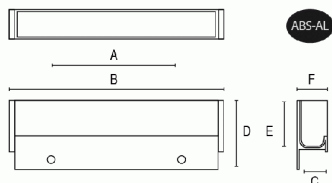

POIGNEES ET BOUTONS > POIGNEES ENCASTRES > 7334

7334

7334

Ref.	A	B	C	D	E	F
7334.0199	160	207	19,5	51	39	22
7334.0279	160	287	19,5	51	39	22
7334.0492	320	500	19,5	51	39	22
7334.0792	320-320	800	19,5	51	39	22

CARACTÉRISTIQUES TECHNIQUES

7334

Ref.	A	B	C	D	E	F
7334.0199	160	207	19,5	51	39	22
7334.0279	160	287	19,5	51	39	22
7334.0492	320	500	19,5	51	39	22
7334.0792	320-320	800	19,5	51	39	22

MATIÈRES PREMIÈRES

FINITIONS DISPONIBLES