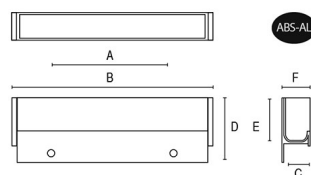

POIGNEES ET BOUTONS > POIGNEES ENCASTRES > 7334

7334

7334

Ref.	A	B	C	D	E	F
7334.0199	160	207	19,5	51	39	22
7334.0279	160	287	19,5	51	39	22
7334.0492	320	500	19,5	51	39	22
7334.0792	320-320	800	19,5	51	39	22

CARACTÉRISTIQUES TECHNIQUES

7334

Ref.	A	B	C	D	E	F
7334.0199	160	207	19,5	51	39	22
7334.0279	160	287	19,5	51	39	22
7334.0492	320	500	19,5	51	39	22
7334.0792	320-320	800	19,5	51	39	22

MATIÈRES PREMIÈRES

FINITIONS DISPONIBLES