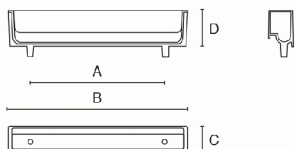

### CARACTÉRISTIQUES TECHNIQUES

7442	Ref.	A	B	C	D	CAJA
	7442.0170	128	170	20	26	20
	7440.0240	192	240	20	26	20