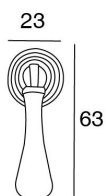

POIGNEES ET BOUTONS > RETRO > 3246

3246

3246.0063

CARACTÉRISTIQUES TECHNIQUES

3246.0063

MATIÈRES PREMIÈRES

FINITIONS DISPONIBLES

FINITIONS CLASSIQUES ZAMAK

002 CUERO PLB

016 PLATA VIEJA

018 COBRE
ENVEJECIDO

FINITIONS LAQUEES POUR METAL

961 COBRE
Eneo

960 ALAZÁN
PINTURA

964 NÍQUEL
SUNA

952 NÍQUEL
VELVETO