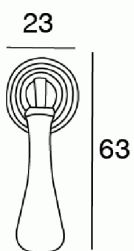

POIGNEES ET BOUTONS > RETRO > 3246

3246

3246.0063

CARACTÉRISTIQUES TECHNIQUES

3246.0063

MATIÈRES PREMIÈRES

FINITIONS DISPONIBLES

FINITIONS CLASSIQUES ZAMAK