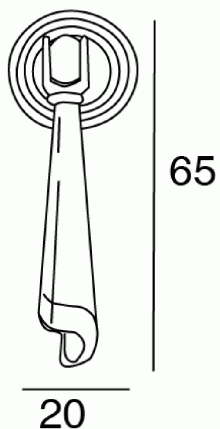

POIGNEES ET BOUTONS > RETRO > 3714

3714

3714.0065

CARACTÉRISTIQUES TECHNIQUES

3714.0065

MATIÈRES PREMIÈRES

FINITIONS DISPONIBLES

FINITIONS CLASSIQUES ZAMAK