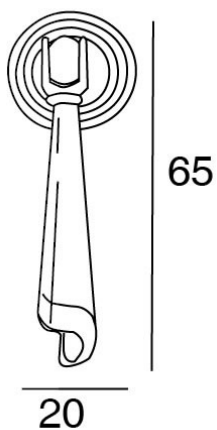

POIGNEES ET BOUTONS > RETRO > 3714

3714

3714.0065

CARACTÉRISTIQUES TECHNIQUES

3714.0065

MATIÈRES PREMIÈRES

FINITIONS DISPONIBLES

FINITIONS CLASSIQUES ZAMAK