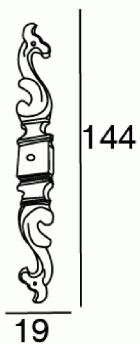

POIGNEES ET BOUTONS > RETRO > 6454.0144

6454.0144

6453.0144
1436.0020

CARACTÉRISTIQUES TECHNIQUES

6453.0144
1436.0020

MATIÈRES PREMIÈRES

FINITIONS DISPONIBLES

FINITIONS CLASSIQUES ZAMAK

002 CUERO PLB

016 PLATA VIEJA

018 COBRE
ENVEJECIDO

FINITIONS LAQUEES POUR METAL

961 COBRE
Eneo

960 ALAZÁN
PINTURA

964 NÍQUEL
SUNA

952 NÍQUEL
VELVETO