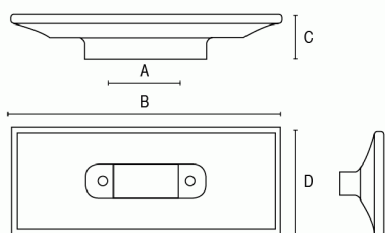

POIGNEES ET BOUTONS > RETRO > 7213

7213

CARACTÉRISTIQUES TECHNIQUES

7213

Ref.	A	B	C	D
7213.0016	16	46	15	35
7213.0032	31	100	15	40

MATIÈRES PREMIÈRES

FINITIONS DISPONIBLES

FINITIONS CLASSIQUES ZAMAK