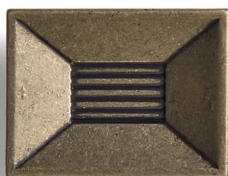

POIGNEES ET BOUTONS > RETRO > 7213

7213

CARACTÉRISTIQUES TECHNIQUES

7213

Ref.	A	B	C	D
7213.0016	16	46	15	35
7213.0032	31	100	15	40

MATIÈRES PREMIÈRES

FINITIONS DISPONIBLES

FINITIONS CLASSIQUES ZAMAK

002 CUERO PLB

016 PLATA VIEJA

018 COBRE
ENVEJECIDO

FINITIONS ZAMAK

017 NIQUEL
SEDA

023 CROMO
MATE

FINITIONS LAQUEES POUR METAL

021 EFECTO
CROMO

425 VULCANO

916 NEGRO
GRAFITO

865 NEGRO
COBALTO

744 BLANCO

961 COBRE
ENEO

960 ALAZÁN
PINTURA

964 NÍQUEL
SUNA

952 NÍQUEL
VELVETO