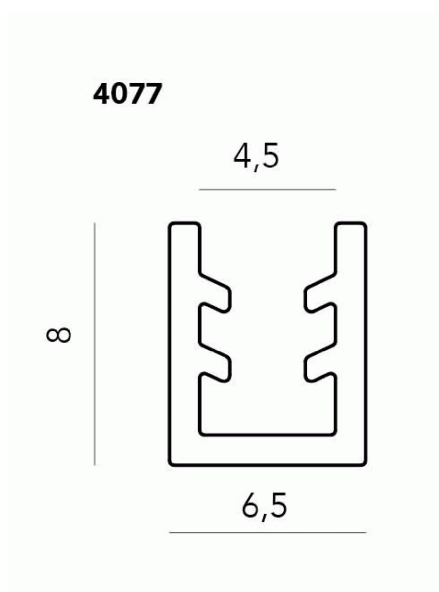

PORTE CADRE ALU ET MIROIRS > NORMA > 4077

4077

4077

CARACTÉRISTIQUES TECHNIQUES

MATIÈRES PREMIÈRES